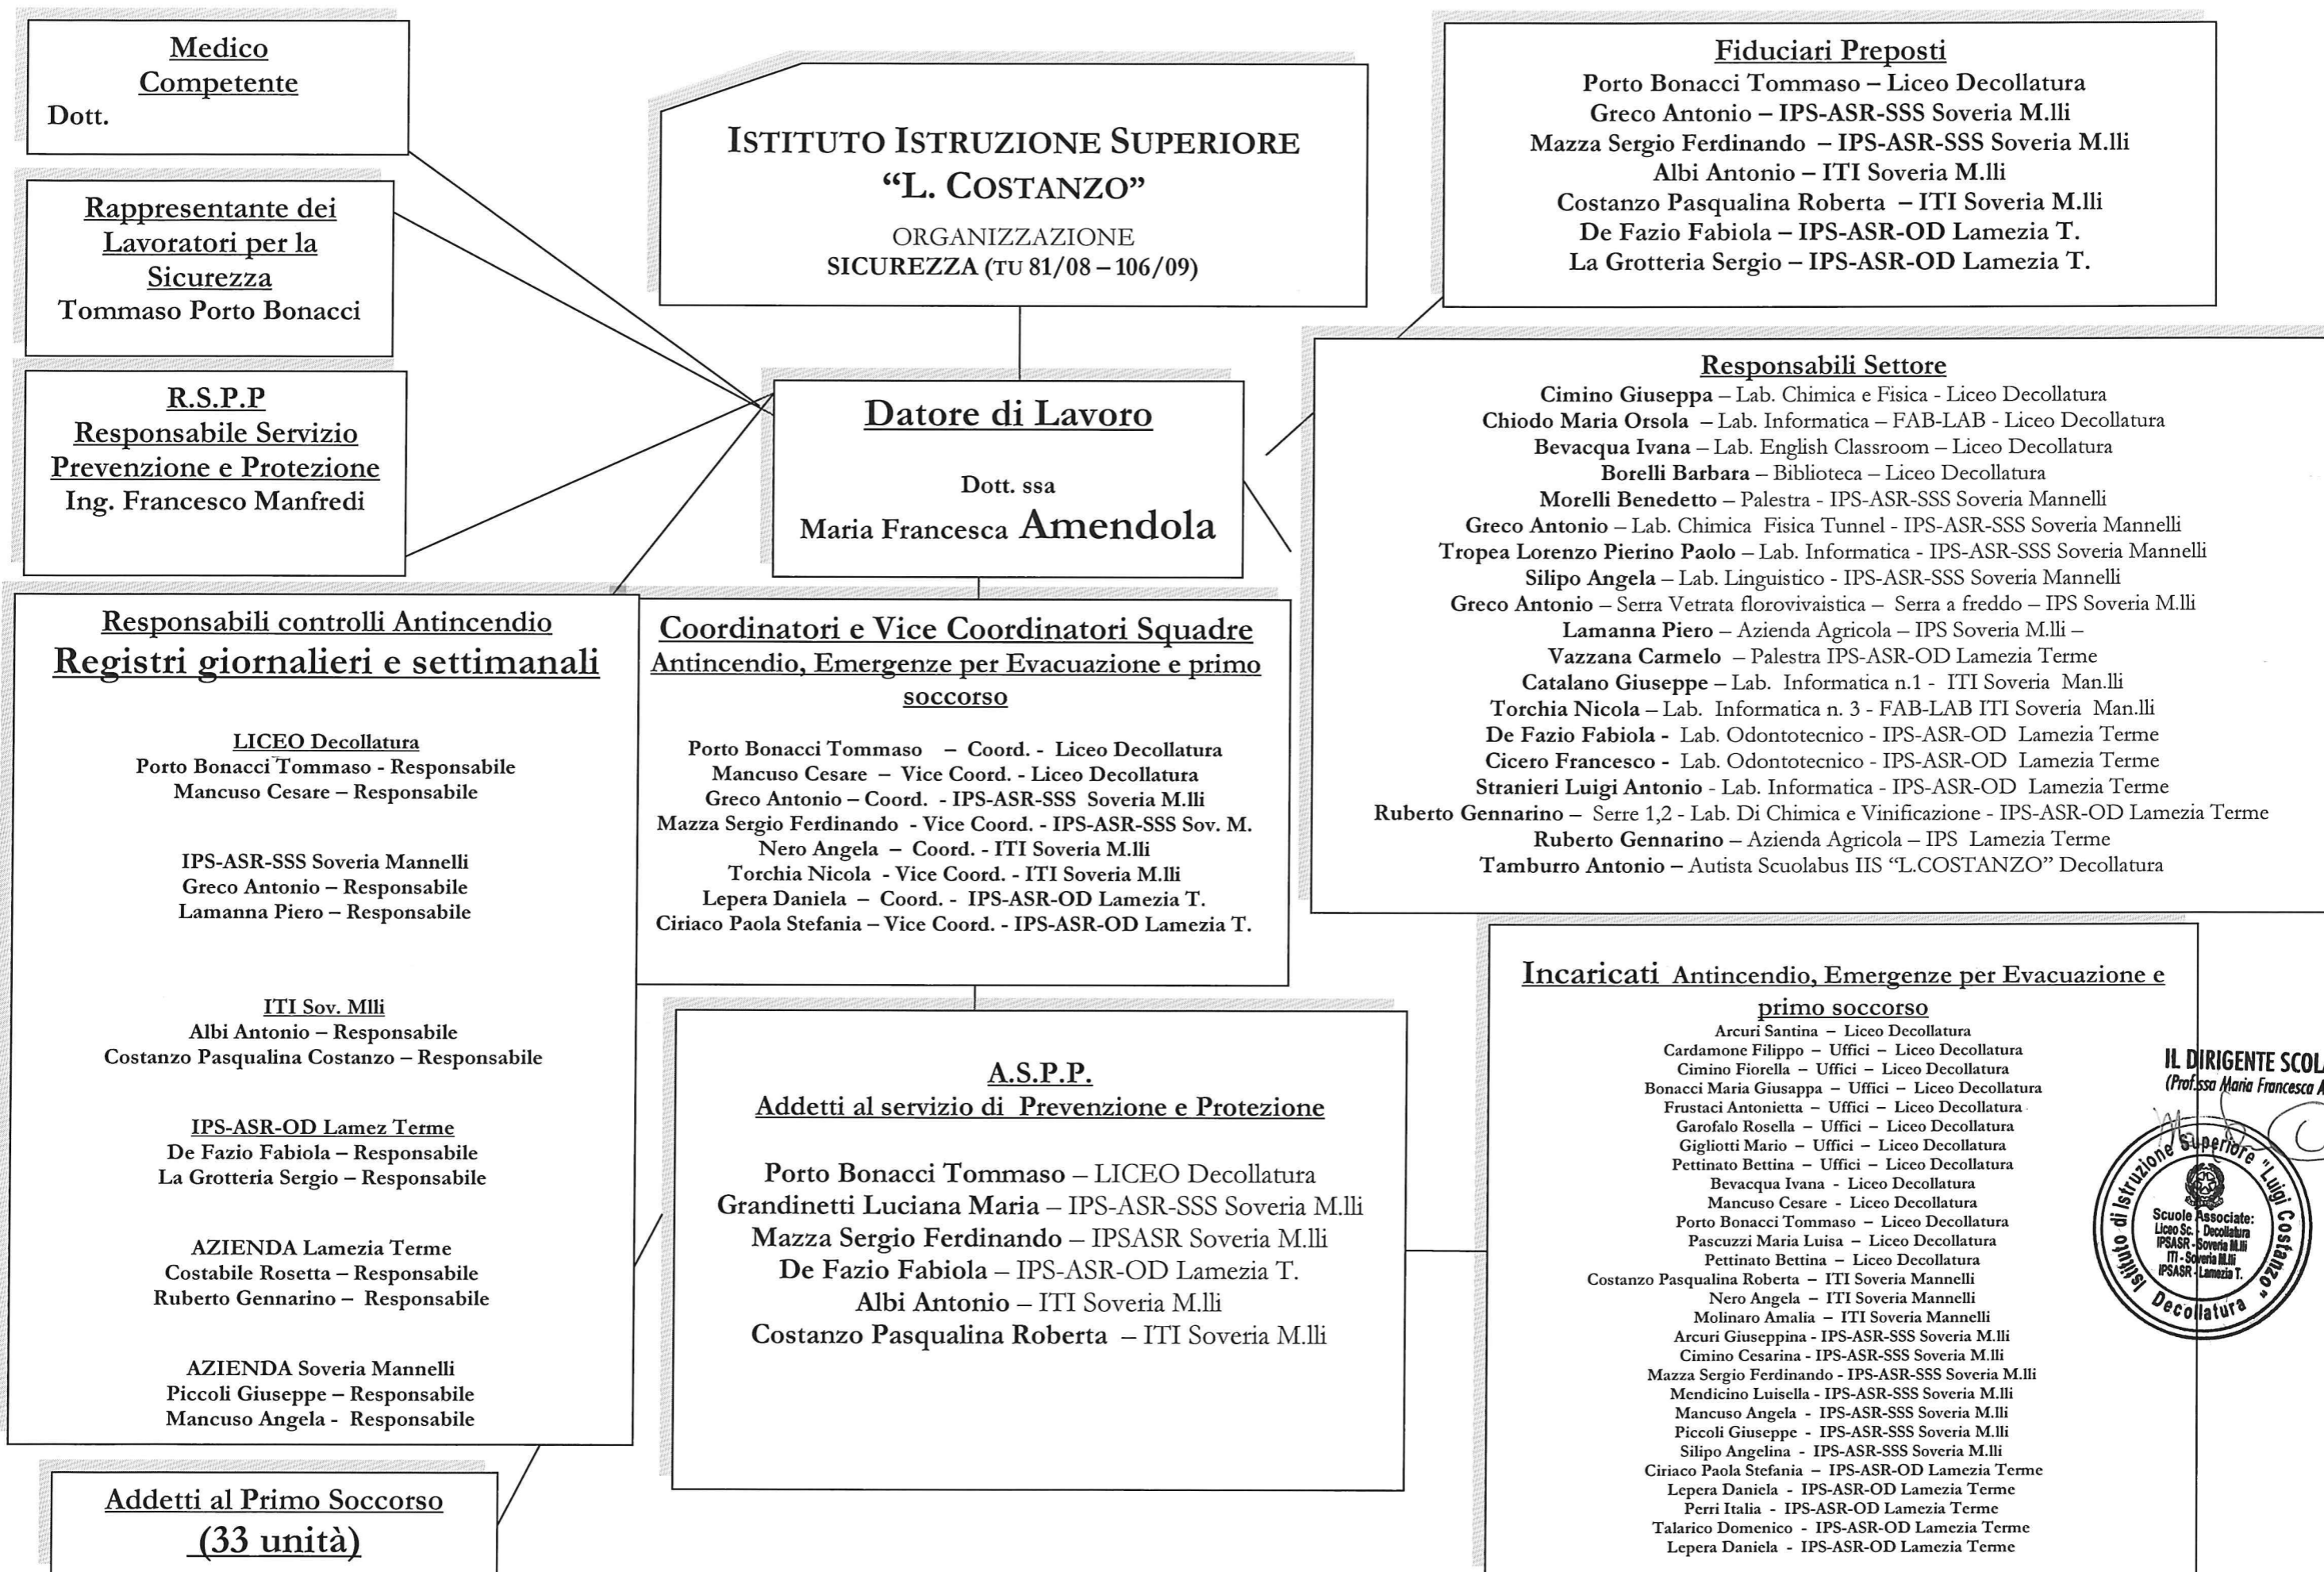

ORGANIGRAMMA A.S. 2023 / 2024

ORGANIGRAMMA A.S. 2023 / 2024

ADDETTI PRIMO SOCCORSO A.S. 2023-2024 - IIS "L. COSTANZO" - DECOLLATURA

Cognome e Nome	MANSIONE
1. Arcuri Santina	Docente – Liceo Decollatura -
2. Bonacci Claudio	Docente - Liceo Decollatura
3. Chiodo Maria Orsola	Docente – Liceo Decollatura – ITI Soveria Mannelli
4. Cimino Cesarina	Docente – IPS-ASR-SSS Soveria Mannelli
5. Cimino Giuseppa	Docente – Liceo Decollatura
6. Ciriaco Paola Stefania	Docente – IPS-ASR-OD Lamezia Terme
7. Costanzo Pasqualina Roberta	Docente – ITI Soveria Mannelli
8. De Fazio Fabiola	Docente – IPS-ASR-OD Lamezia Terme
9. Gentile Salvatore	Docente - IPS-ASR-SSS Soveria M.Ili - IPS-ASR-OD Lamezia Terme – ITI Soveria M.Ili
10. Gigliotti Rosina	Docente – Liceo Decollatura
11. Grandinetti Luciana Maria	Docente– IPS-ASR-SSS Soveria Mannelli
12. Lepera Daniela	Docente – IPS-ASR-OD Lamezia Terme
13. Lo Faro Stefania	Docente – Liceo Decollatura
14. Mancuso Cesare	Docente – Liceo Decollatura– ITI Soveria Mannelli
15. Mazza Sergio Ferdinando	Docente– IPS-ASR-SSS Soveria Mannelli
16. Nero Angela	Docente – ITI Soveria Mannelli
17. Piccoli Michelina	Docente – ITI Soveria Mannelli
18. Porto Bonacci Tommaso	Docente – Liceo Decollatura - IPS-ASR-SSS Soveria Mannelli -
19. Torchia Irene Donatella	Docente – IPS-ASR-OD Lamezia Terme
20. Torchia Nicola	Docente – ITI Soveria Mannelli
21. Bonacci Angela Maria	A.T.A. – Liceo Decollatura
22. Bonacci Maria Giuseppa	A.T.A. – Liceo Decollatura - Ufficio
23. Cardamone Filippo	A.T.A. – Liceo Decollatura – LABORATORI
24. Cerra Maria	A.T.A. – IPS-ASR-SSS Lamezia Terme
25. Cimino Fiorella	A.T.A. – Liceo Decollatura - Ufficio
26. Costabile Rosetta	A.T.A. – IPS-ASR-OD Lamezia Terme - AZIENDA
27. Costanzo Antonio	A.T.A. – IPS-ASR-SSS Soveria Mannelli - AZIENDA
28. Frustaci Antonietta	A.T.A. – Liceo Decollatura - Ufficio
29. Garofalo Rosella	A.T.A. – Liceo Decollatura - Ufficio
30. Gigliotti Mario	A.T.A. – Liceo Decollatura - Ufficio
31. Luna Mario	A.T.A. – IPS-ASR-SSS Soveria Mannelli
32. Malavendi Adelina	A.T.A. – IPS-ASR-SSS Soveria Mannelli - AZIENDA
33. Maletta Nadia	A.T.A. – IPS-ASR-SSS Soveria Mannelli
34. Mancuso Angela	A.T.A. – IPS-ASR-SSS Soveria Mannelli - AZIENDA
35. Mancuso Raffaele	A.T.A. – IPS-ASR-SSS Soveria Mannelli - AZIENDA
36. Mendicino Luisella	A.T.A. – ITI Soveria Mannelli
37. Molinaro Amalia	A.T.A. – IPS-ASR-SSS Soveria Mannelli
38. Muraca Peppino	A.T.A. – IPS-ASR-OD Lamezia Terme - AZIENDA
39. Pascuzzi Maria Luisa	A.T.A. – Liceo Decollatura
40. Perri Italia	A.T.A. – IPS-ASR-OD Lamezia Terme
41. Pettinato Bettina	A.T.A. – Liceo Decollatura - Ufficio
42. Piccoli Giuseppe	A.T.A. – IPS-ASR-SSS Soveria Mannelli - AZIENDA
43. Russo Gianni	A.T.A. – IPS-ASR-OD Lamezia Terme - AZIENDA
44. Silipo Angelina	A.T.A. – IPS-ASR-SSS Soveria Mannelli
45. Talarico Domenico	A.T.A. – IPS-ASR-OD Lamezia Terme